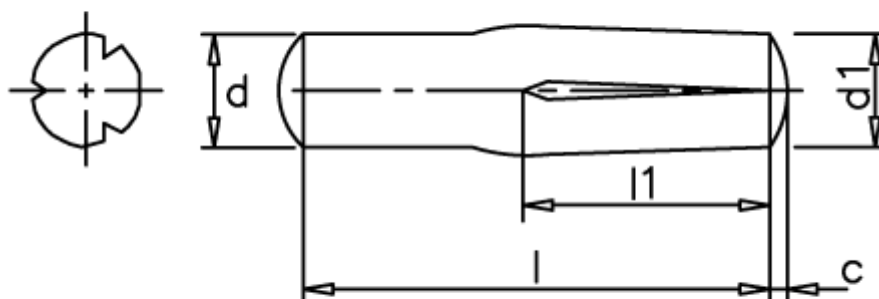

Varenummer: 08044329
Beskrivelse: KLEE Kærvstift S4 8x28
Stål

Mål

c	= 1,2
d	= 8.0
d1	= 8.30
l1	= 1/2 l
Længde	= 28